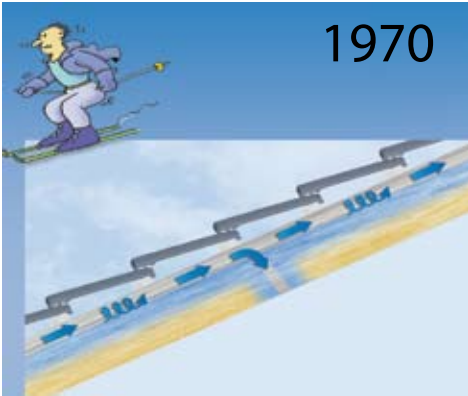

■ Aan de binnenzijde: DELTA[®]-REFLEX PLUS
Een damp- en luchtscherm onder de thermische isolatie vermindert de doorgang van vocht komende van de ruimten onder het dak.
4-lagig, gewapend damp- en luchtdicht scherm met metalen bekleding.
 S_d -waarde : ong. 150 m
Warmtereflectie : > 50% voor meer comfort tijdens de winter.

■ Dubbele geïntegreerde kleefband.

■ Plaatsing in direct contact met de thermische isolatie.

■ DELTA[®]-REFLEX PLUS damp- en luchtscherm.

■ Antislippoppervlak met een hoge weerstand tegen uitschuring.

■ DELTA[®]-VITAXX PLUS :
water- en slagregendicht.

■ DELTA[®]-REFLEX PLUS damp- en luchtscherm

■ Plaatsing op een dakbeschot.

1970

1990

2008

Hoge dampdoorlaatbaarheid. Winddicht.

DELTA® -VITAXX PLUS ...

- ... is een 4-lagige, gewapende onderdakfolie met een hoge dampdoorlaatbaarheid, water- en slagregendicht.
- ... is winddicht dankzij de verkleving van de overlappingsen. (nieuwe methode "lijm op lijm").
- ... kan zowel met als zonder onderverluchting geplaatst worden.
- ... kan in direct contact met de thermische isolatie geplaatst worden of in een dak van het SARKING-type.
- ... mag de nok overlappen (gesloten nok)
- ... is uitermate geschikt voor plaatsing op een dakbeschot, OSB-platen enz.
- ... heeft een antislippoppervlak.
- ... veroorzaakt geen lichtweerskaatsing door het zwart oppervlak.
- ... verzekert de diffusie van vochtrestanten komende van binnen door de hoge dampdoorlaatbaarheid (S_D -waarde : ong. 0,05 m)