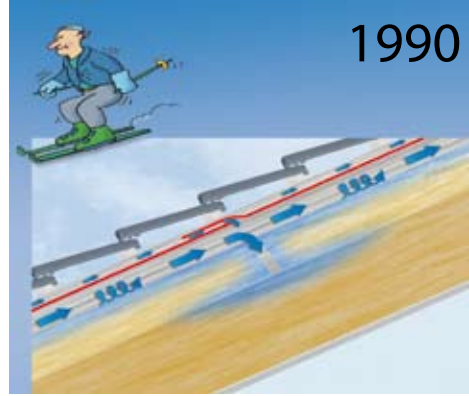

■ Aan de binnenzijde: DELTA[®]-REFLEX PLUS
Een damp- en luchtscherm onder de thermische isolatie vermindert de doorgang van vocht komende van de ruimten onder het dak.
4-lagig, gewapend damp- en luchtdicht scherm met metalen bekleding.
 S_d -waarde : ong. 150 m
Warmtereflectie : > 50% voor meer comfort tijdens de winter.

■ Dubbele geïntegreerde kleefband.

■ Plaatsing in direct contact met de thermische isolatie.

■ DELTA[®]-REFLEX PLUS damp- en luchtscherm.

■ Antislippoppervlak met een hoge weerstand tegen uitschuring.

■ DELTA[®]-VITAXX PLUS :
water- en slagregendicht.

■ DELTA[®]-REFLEX PLUS damp- en luchtscherm

■ Plaatsing op een dakbeschot.

1970

1990

2008

Hoge dampdoorlaatbaarheid. Winddicht.

DELTA® -VITAXX PLUS ...

- ... is een 4-lagige, gewapende onderdakfolie met een hoge dampdoorlaatbaarheid, water- en slagregendicht.
- ... is winddicht dankzij de verkleving van de overlappingsen. (nieuwe methode "lijm op lijm").
- ... kan zowel met als zonder onderverluchting geplaatst worden.
- ... kan in direct contact met de thermische isolatie geplaatst worden of in een dak van het SARKING-type.
- ... mag de nok overlappen (gesloten nok)
- ... is uitermate geschikt voor plaatsing op een dakbeschot, OSB-platen enz.
- ... heeft een antislippoppervlak.
- ... veroorzaakt geen lichtweerskaatsing door het zwart oppervlak.
- ... verzekert de diffusie van vochtrestanten komende van binnen door de hoge dampdoorlaatbaarheid (S_D -waarde : ong. 0,05 m)