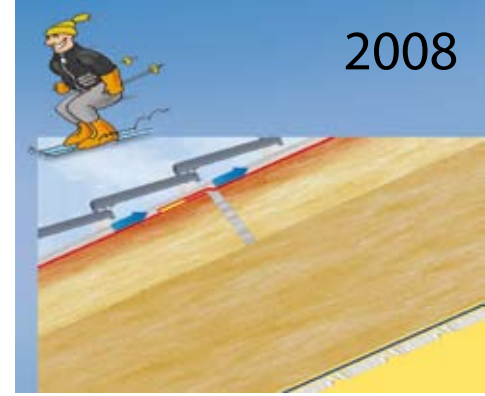

■ Aan de binnenzijde: DELTA[®]-REFLEX PLUS
Een damp- en luchtscherm onder de thermische isolatie vermindert de doorgang van vocht komende van de ruimten onder het dak.
4-lagig, gewapend damp- en luchtdicht scherm met metalen bekleding.
 S_d -waarde : ong. 150 m
Warmtereflectie : > 50% voor meer comfort tijdens de winter.

■ Dubbele geïntegreerde kleefband.

■ Plaatsing in direct contact met de thermische isolatie.

■ DELTA[®]-REFLEX PLUS damp- en luchtscherm.

■ Antislippoppervlak met een hoge weerstand tegen uitschuring.

■ DELTA[®]-VITAXX PLUS :
water- en slagregendicht.

■ DELTA[®]-REFLEX PLUS damp- en luchtscherm

■ Plaatsing op een dakbeschot.

1970

1990

2008

Hoge dampdoorlaatbaarheid. Winddicht.

DELTA® -VITAXX PLUS ...

- ... is een 4-lagige, gewapende onderdakfolie met een hoge dampdoorlaatbaarheid, water- en slagregendicht.
- ... is winddicht dankzij de verkleving van de overlappingsen. (nieuwe methode "lijm op lijm").
- ... kan zowel met als zonder onderverluchting geplaatst worden.
- ... kan in direct contact met de thermische isolatie geplaatst worden of in een dak van het SARKING-type.
- ... mag de nok overlappen (gesloten nok)
- ... is uitermate geschikt voor plaatsing op een dakbeschot, OSB-platen enz.
- ... heeft een antislippoppervlak.
- ... veroorzaakt geen lichtweerskaatsing door het zwart oppervlak.
- ... verzekert de diffusie van vochtrestanten komende van binnen door de hoge dampdoorlaatbaarheid (S_D -waarde : ong. 0,05 m)